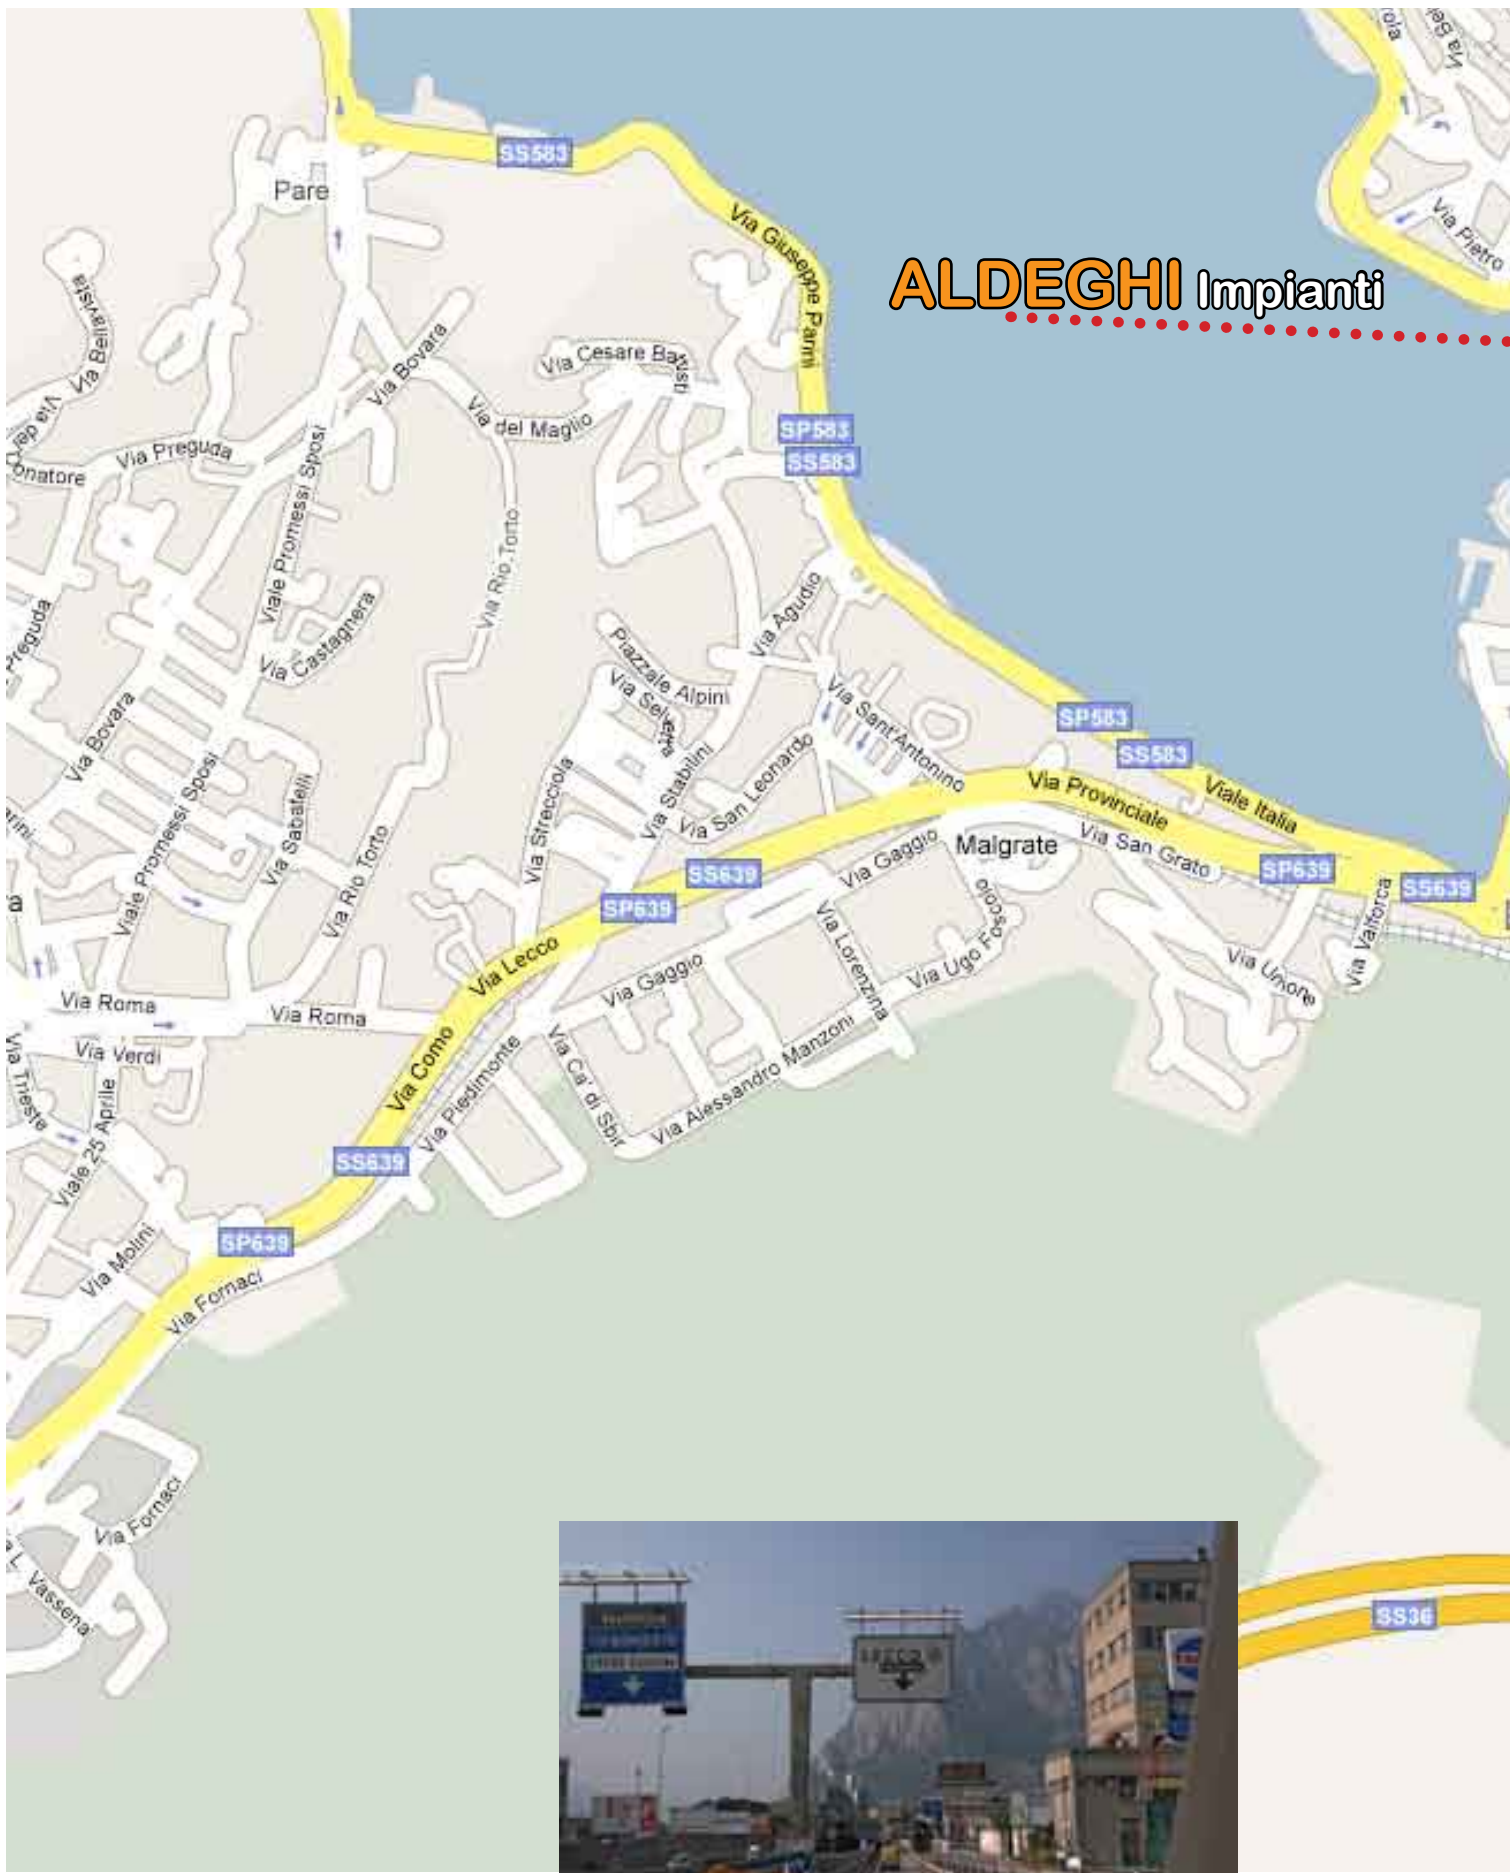

ALDEGHI Impianti